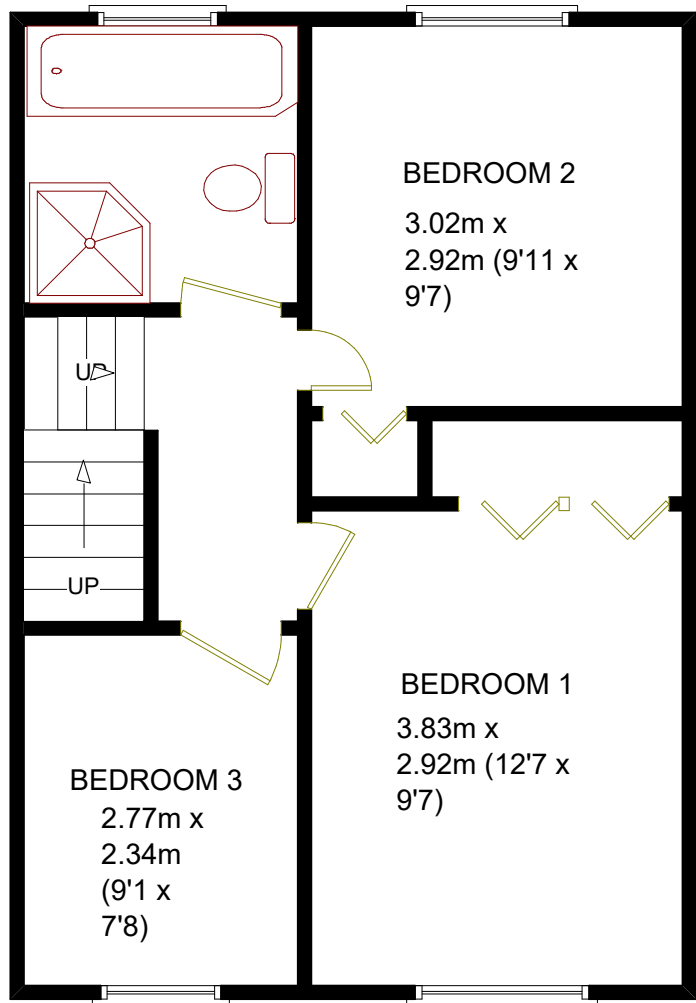

OUT

IN

LIVING AREA
268 sq ft