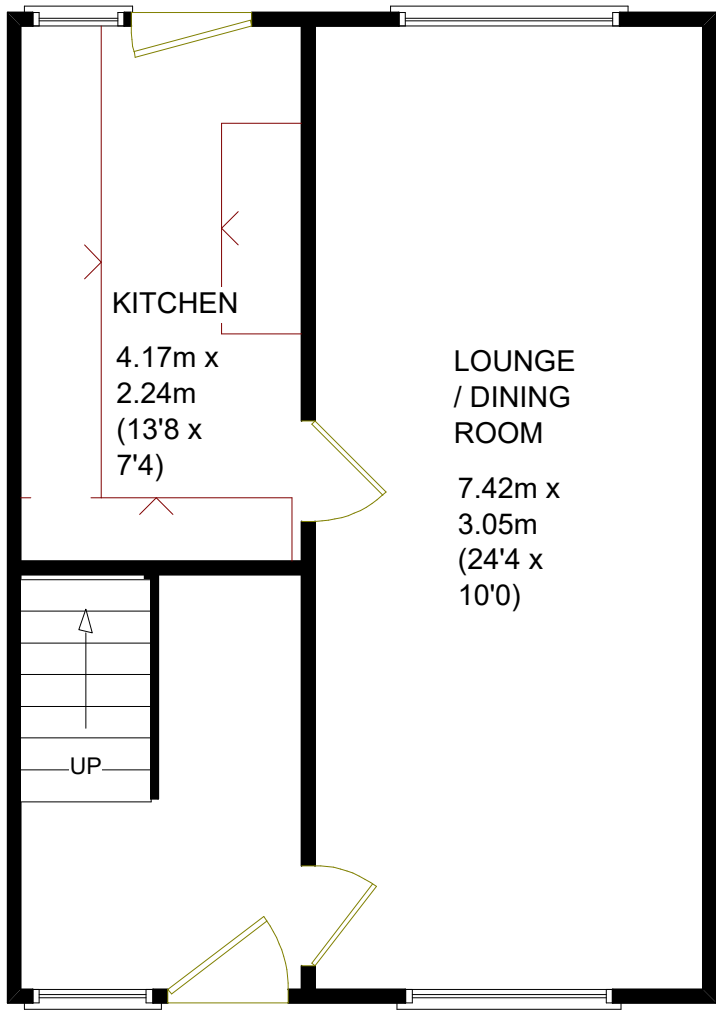

OUT

IN

LIVING AREA
268 sq ft